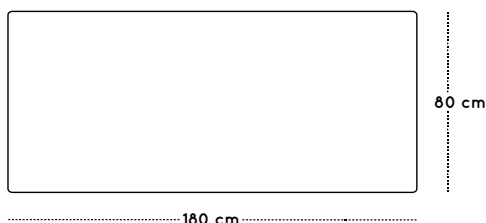

MESA ESTRUCTURA EXTENSIBLE REDONDA

Ref. 500614.180

DIMENSIONES

Ancho: 1800 mm
Fondo: 800 mm
Alto: TALLAS 4-6

ESTRUCTURA

** Otros colores consultar.

SOBRE

DETALLE DE PATAS

GUIA DE TALLAS

Talla	4	5	6
Altura mesa	64 cm	71 cm	76 cm
Altura adulto	133-159 cm	146-177 cm	159-188 cm
Edad	6-8 años	8-11 años	+12 años

DESCRIPCIÓN

Mesa adulto rectangular, compuesta por de tubo metálico de Ø32x1,5 mm (Ø28x1,5 mm tubo interior), con perfiles laterales de 50x25x1,5 mm acabado en pintura Epoxi (RAL9003). y por tapa en tablero MDF laminado de 21 mm de espesor con cantos redondeados y barnizados en barniz no tóxico, superficie y contratiro de laminado de alta presión (HPL) muy resistentes al desgaste. Incorpora conteras niveladoras para evitar que cojee.